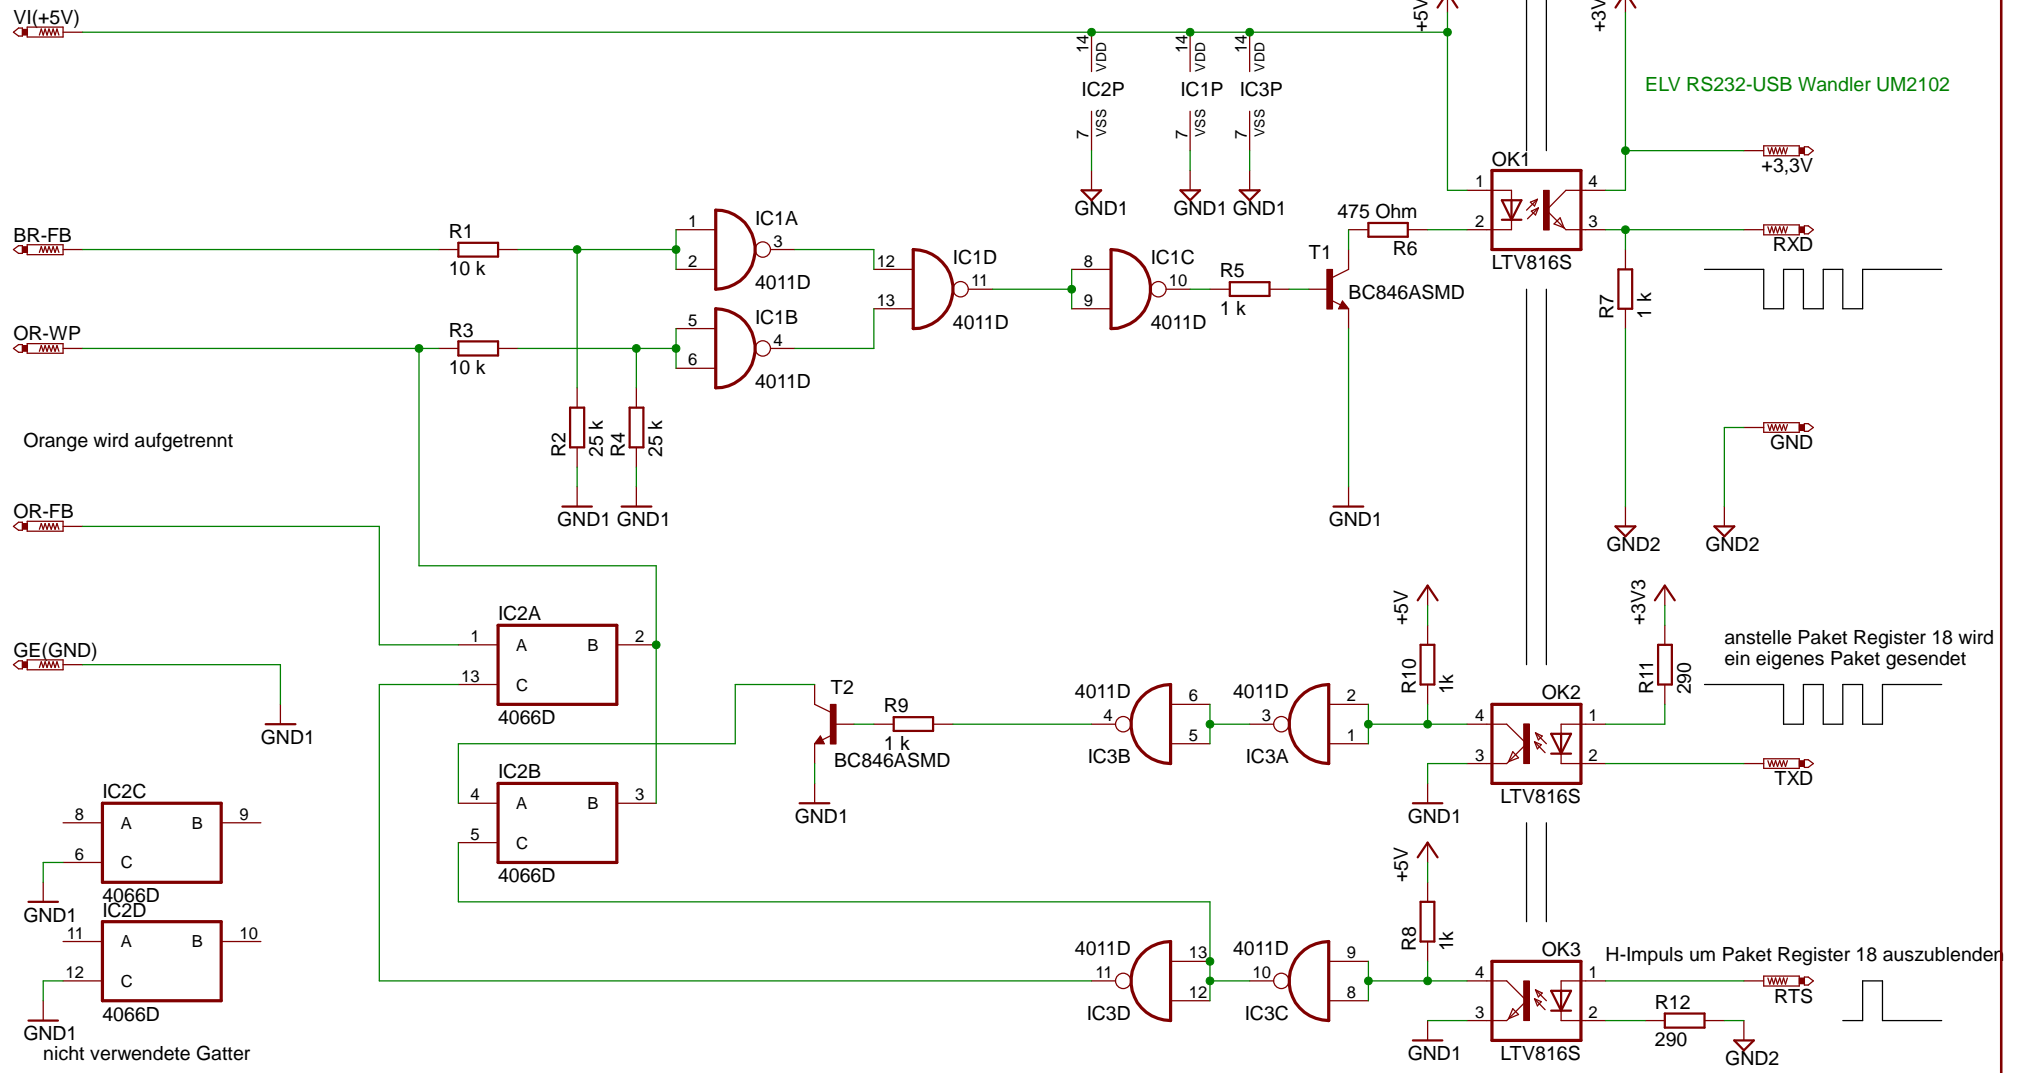

Fernbedienung Panasonic WH-MDC05F3E5

TITLE: WH-MDC05F3E5_comm_v3.0	
Document Number:	REV:
Date: 01.11.2019 12:00:00	Sheet: 1/1